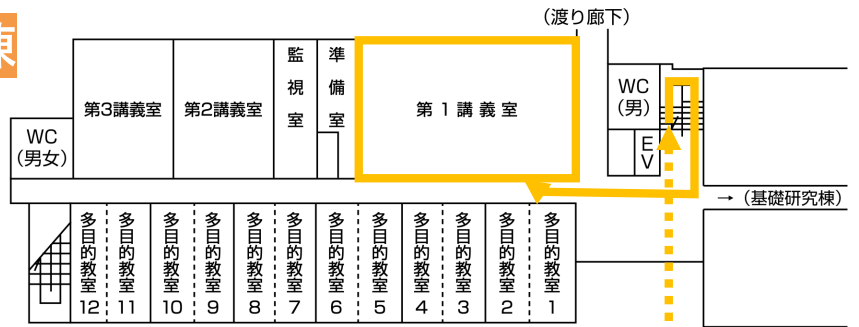

滋賀医科大学 キャンパス

滋賀医科大学 一般教養棟 第1講義室

2階

日本生体医工学会関西支部
支部評議員会

滋賀医科大学 臨床講義棟 臨床講義室3

2階

講演会場
日本生体医工学会関西支部 支部報告会
バイオメクフォーラム21研究会 世話人会