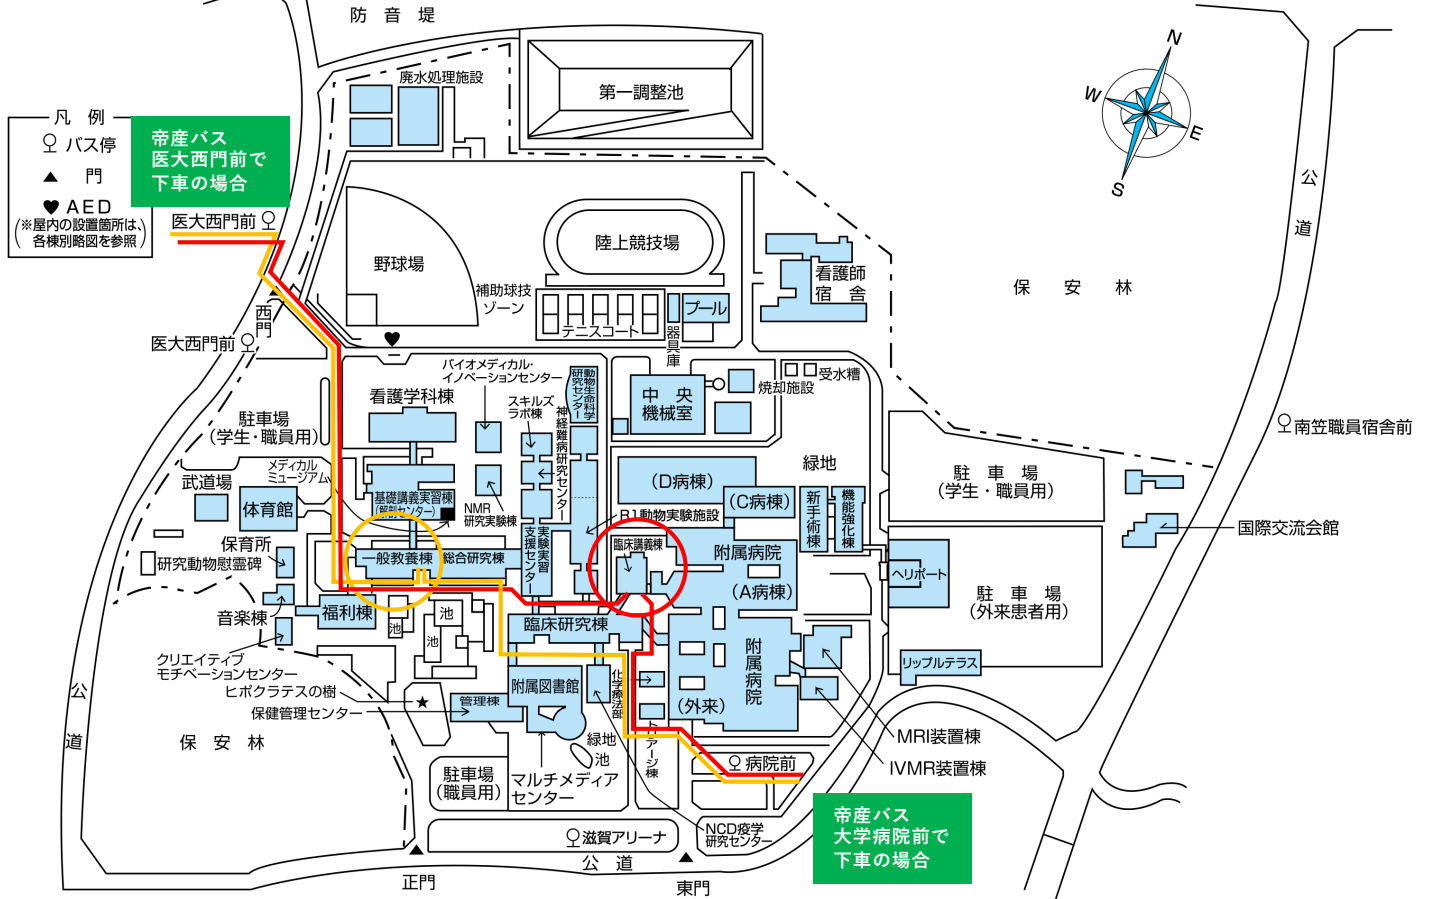

滋賀医科大学 キャンパス

滋賀医科大学 一般教養棟 第1講義室

2階

日本生体医工学会関西支部
支部評議員会

滋賀医科大学 臨床講義棟 臨床講義室3

2階

講演会場
日本生体医工学会関西支部 支部報告会
バイオメクフォーラム21研究会 世話人会